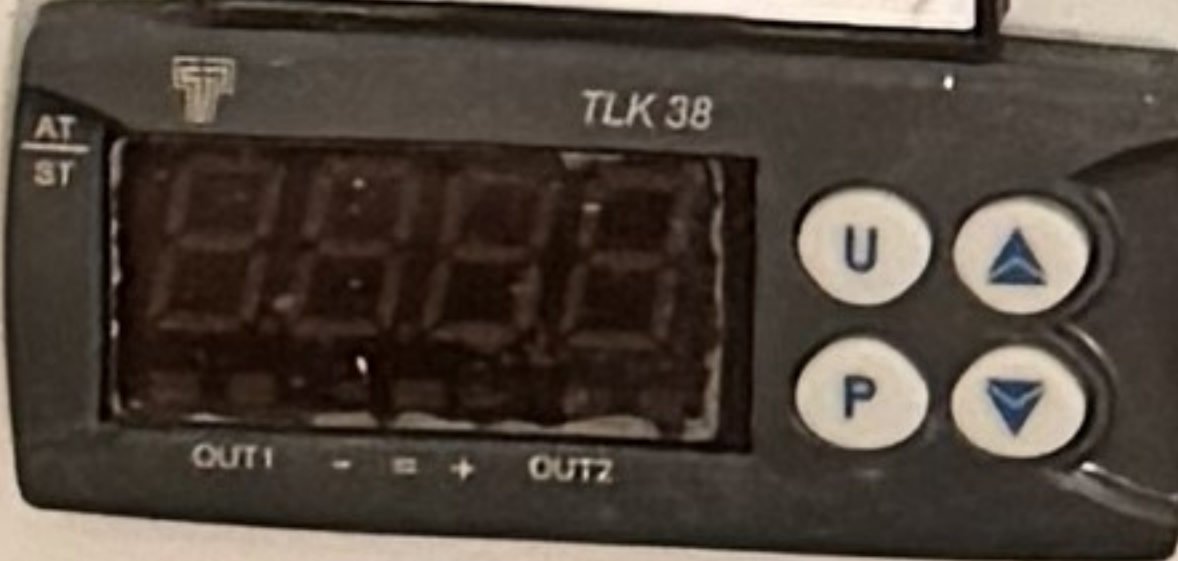

WARNING
DISCONNECT POWER
BEFORE WORKING
WITHIN

GENERAL
SWITCH

CONTROL
THERMOSTAT

COMPRESSOR
0 1

AGITATOR
0 1

BLOCK
0 1

GEWISS
GW 44 810
IP65 CE

 **CRIVELLER**
COMPANY
NIAGARA FALLS

WORTHINGTON
PRO GRADE

PROPANE TANK
BOTTLE DE PROPANE

**CE CONFORME AU
CODE DU TRAVAIL**

**NOM DU
CONSTRUCTEUR**

PETITDEMANGE SARL
ZONE INDUSTRIELLE
68126 BENNWIHR GARE / FRANCE

**ANNEE DE
CONSTRUCTION**

1998

TYPE

REMUPAL

No DE SERIE

84